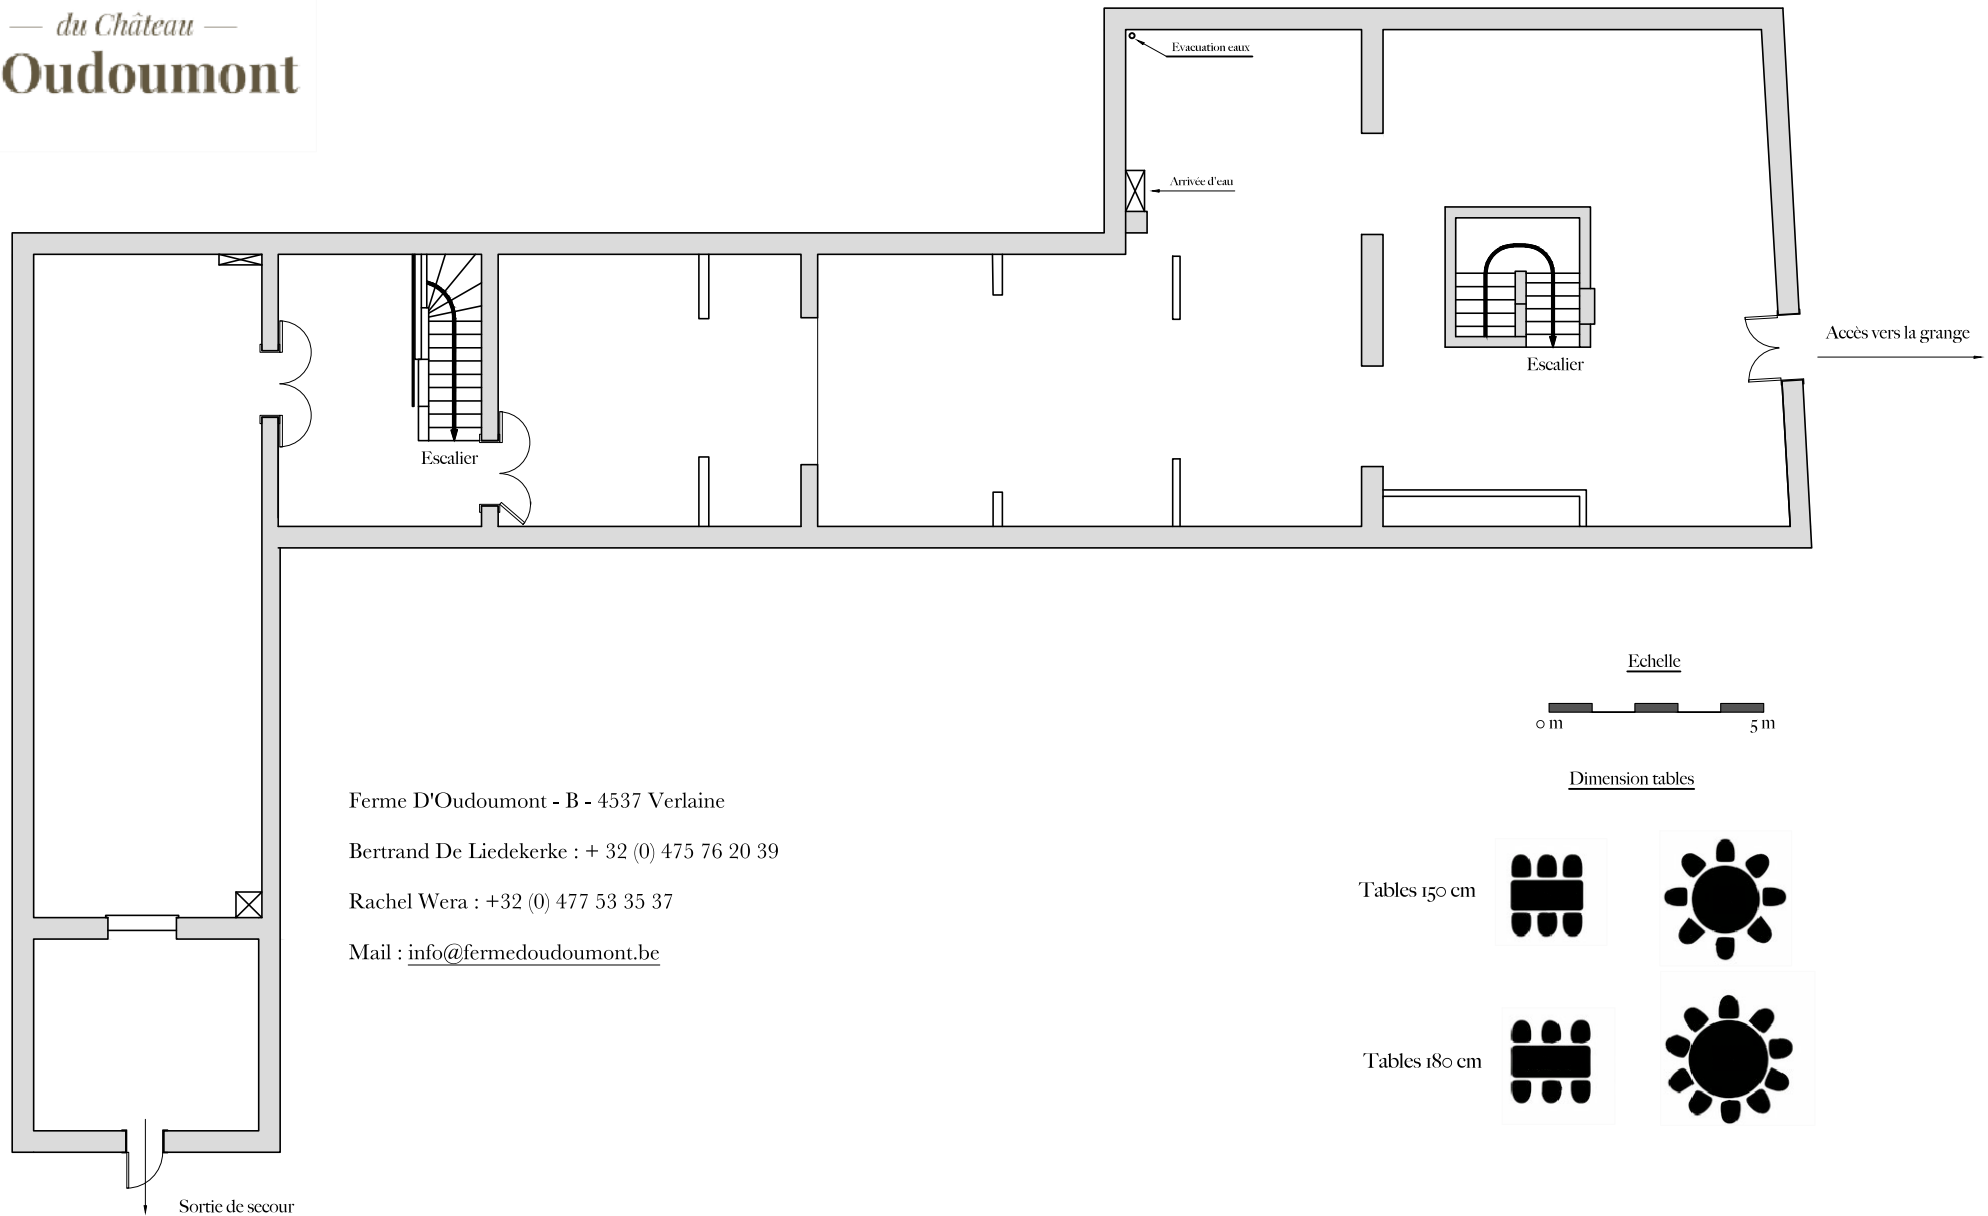

Etage

Ferme D'Oudoumont - B - 4537 Verlaine
Bertrand De Liedekerke : + 32 (0) 475 76 20 39
Rachel Wera : +32 (0) 477 53 35 37
Mail : info@fermedoudoumont.be

Dimension tables