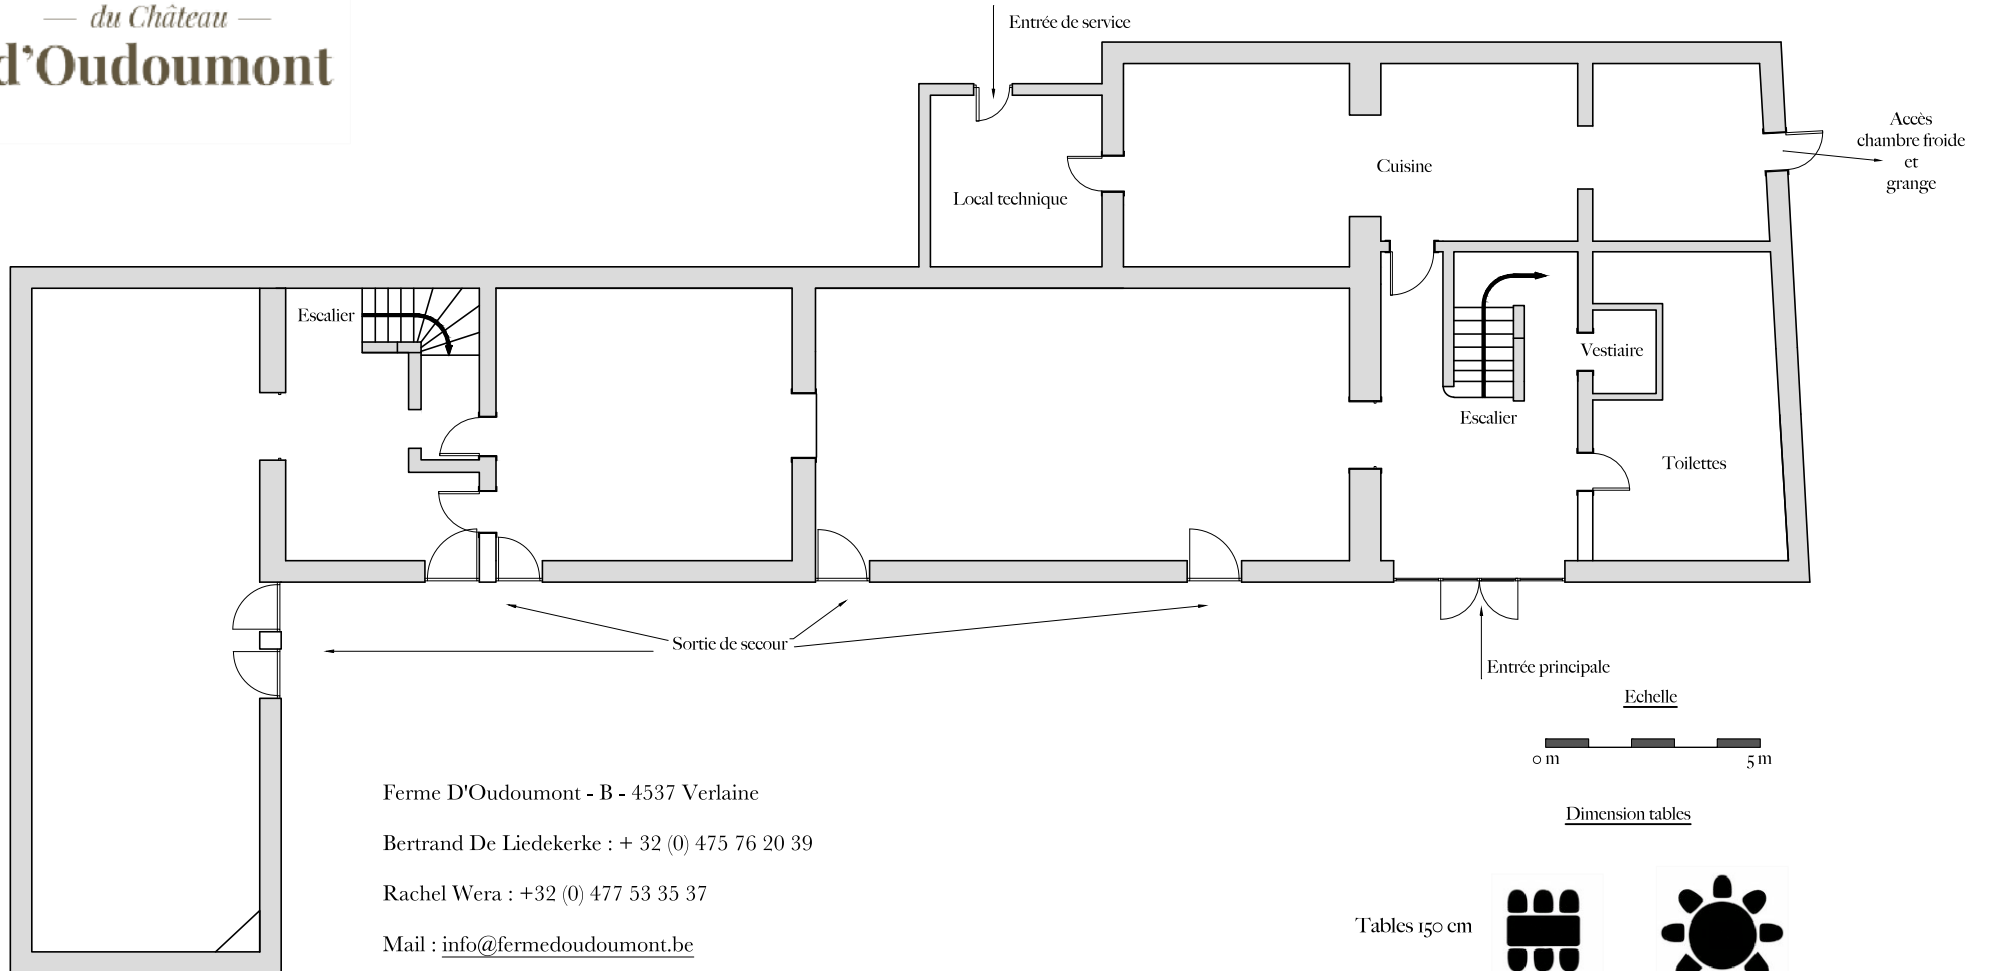

Rez-de-chaussée

Ferme D'Oudoumont - B - 4537 Verlaine

Bertrand De Liedekerke : + 32 (0) 475 76 20 39

Rachel Wera : +32 (0) 477 53 35 37

Mail : info@fermedoudoumont.be

Tables 150 cm

Tables 180 cm